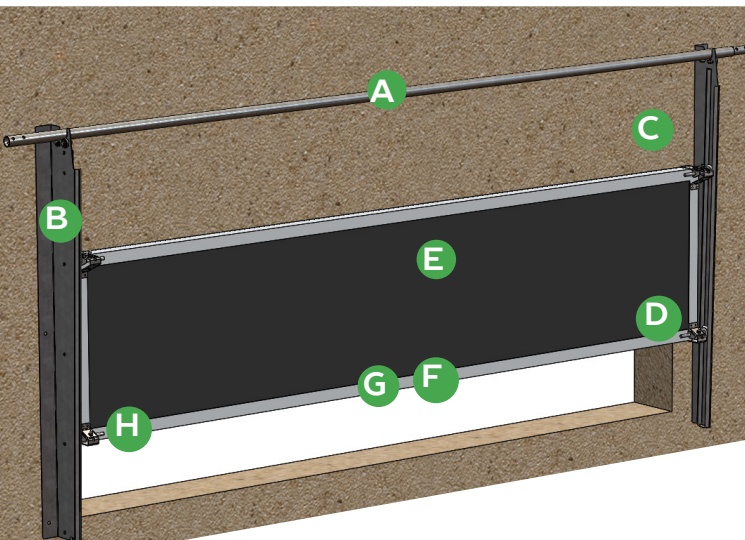

- ✓ Luik breedtes tot 2,5 meter mogelijk
- ✓ Standaard gathoogte 0,5m
- ✓ Geleiding d.m.v. RVS304 pennen
- € Uitstekende prijs-kwaliteit verhouding door eenvoudige bouwwijze
- 🐔 Pikbestendig
- 🌀 Lucht en stofdicht d.m.v. rubbers
- 📦 Lichtgewicht product (montage)
- 💧 Water bestendige materialen
- 🌡️ Geïsoleerde luiken d.m.v. sandwich

ULK plus | eco

technische informatie

zijaanzicht ULK plus

ULK plus

ULK plus +60

zijaanzicht ULK eco

Onderdelen ULK plus

- A. aandrijfbuis elektr. verzinkt
- B. zijgeleiding sendz. verzinkt staal
- C. hijskabel
- D. loopwiel
- E. sandwich paneel 40mm
- F. rubber afsluiting (binnenzijde)
- G. aluminium lijst
- H. loopwielhouders