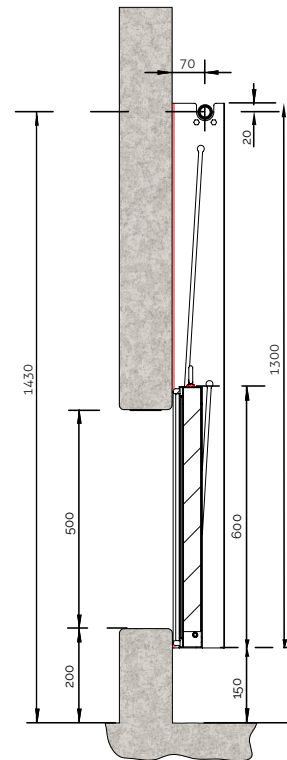

ULK plus

ULK eco

ULK plus

technische informatie

ULK eco

- ✓ Hoge kwaliteit staal en aluminium
- ✓ Luik afmetingen tot 5m (B) x 2m (H)
- ✓ Maatwerk luikoplossingen mogelijk
- ✓ Geleiding d.m.v. wielhouders en loopwielen
- 🐔 Pikbestendig
- 🌀 Lucht en stofdicht d.m.v. rubbers
- 📦 Lichtgewicht product (montage)
- 💧 Water bestendige materialen
- 🌡️ Geïsoleerde luiken d.m.v. sandwich

- ✓ Luik breedtes tot 2,5 meter mogelijk
- ✓ Standaard gathoogte 0,5m
- ✓ Geleiding d.m.v. RVS304 pennen
- € Uitstekende prijs-kwaliteit verhouding door eenvoudige bouwwijze
- 🐔 Pikbestendig
- 🌀 Lucht en stofdicht d.m.v. rubbers
- 📦 Lichtgewicht product (montage)
- 💧 Water bestendige materialen
- 🌡️ Geïsoleerde luiken d.m.v. sandwich

ULK plus | eco

technische informatie

zijaanzicht ULK plus

ULK plus

ULK plus +60

zijaanzicht ULK eco

Onderdelen ULK plus

- A. aandrijfbuis elektr. verzinkt
- B. zijgeleiding sendz. verzinkt staal
- C. hijskabel
- D. loopwiel
- E. sandwich paneel 40mm
- F. rubber afsluiting (binnenzijde)
- G. aluminium lijst
- H. loopwielhouders