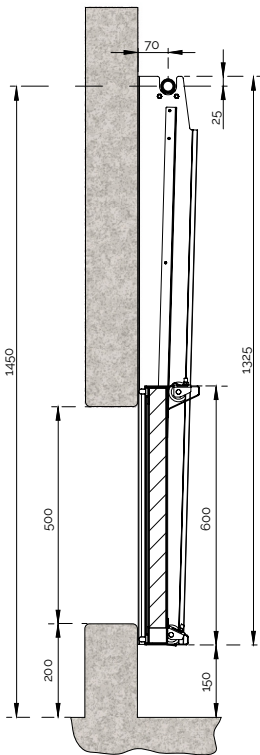

ULK plus

ULK eco

ULK plus

technische informatie

ULK eco

- ✓ Hoge kwaliteit staal en aluminium
- ✓ Luik afmetingen tot 5m (B) x 2m (H)
- ✓ Maatwerk luikoplossingen mogelijk
- ✓ Geleiding d.m.v. wielhouders en loopwielen
- 🐔 Pikbestendig
- 🌀 Lucht en stofdicht d.m.v. rubbers
- 📦 Lichtgewicht product (montage)
- 💧 Water bestendige materialen
- 🌡️ Geïsoleerde luiken d.m.v. sandwich

- ✓ Luik breedtes tot 2,5 meter mogelijk
- ✓ Standaard gathoogte 0,5m
- ✓ Geleiding d.m.v. RVS304 pennen
- € Uitstekende prijs-kwaliteit verhouding door eenvoudige bouwwijze
- 🐔 Pikbestendig
- 🌀 Lucht en stofdicht d.m.v. rubbers
- 📦 Lichtgewicht product (montage)
- 💧 Water bestendige materialen
- 🌡️ Geïsoleerde luiken d.m.v. sandwich

ULK plus | eco

technische informatie

zijaanzicht ULK plus

ULK plus

ULK plus +60

zijaanzicht ULK eco

Onderdelen ULK plus

- A. aandrijfbuis elektr. verzinkt
- B. zijgeleiding sendz. verzinkt staal
- C. hijskabel
- D. loopwiel
- E. sandwich paneel 40mm
- F. rubber afsluiting (binnenzijde)
- G. aluminium lijst
- H. loopwielhouders