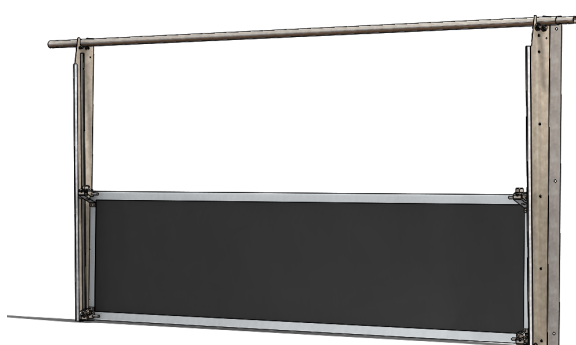

BEEK *AGRI*

ULK.BUITENLUCHT

Uitloopluiken geïsoleerd en luchtdicht

NL  **MADE IN HOLLAND**

www.beekagri.nl

UITLOOPLUIKEN BINNENWAND

Beek Agri uitloopluiken voor de binnenwand sluiten luchtdicht af, hebben een hoge isolatiewaarde en zijn in alle maatvoeringen verkrijgbaar.

Opties zoals daglichttoetreding en hogere RC-waardes zijn mogelijk. De schuiven worden geopend en gesloten door middel van een buisaandrijving.

types

De uitloopluiken zijn verkrijgbaar in verschillende uitvoeringen. Door dit brede productaanbod kan Beek Agri BV u altijd een passende oplossing bieden.

ULK plus

ULK eco

ULK plus

technische informatie

ULK eco

- ✓ Hoge kwaliteit staal en aluminium
- ✓ Luik afmetingen tot 5m (B) x 2m (H)
- ✓ Maatwerk luikoplossingen mogelijk
- ✓ Geleiding d.m.v. wielhouders en loopwielen
- 🐔 Pikbestendig
- 🌀 Lucht en stofdicht d.m.v. rubbers
- 📦 Lichtgewicht product (montage)
- 💧 Water bestendige materialen
- 🌡️ Geïsoleerde luiken d.m.v. sandwich

- ✓ Luik breedtes tot 2,5 meter mogelijk
- ✓ Standaard gathoogte 0,5m
- ✓ Geleiding d.m.v. RVS304 pennen
- € Uitstekende prijs-kwaliteit verhouding door eenvoudige bouwwijze
- 🐔 Pikbestendig
- 🌀 Lucht en stofdicht d.m.v. rubbers
- 📦 Lichtgewicht product (montage)
- 💧 Water bestendige materialen
- 🌡️ Geïsoleerde luiken d.m.v. sandwich