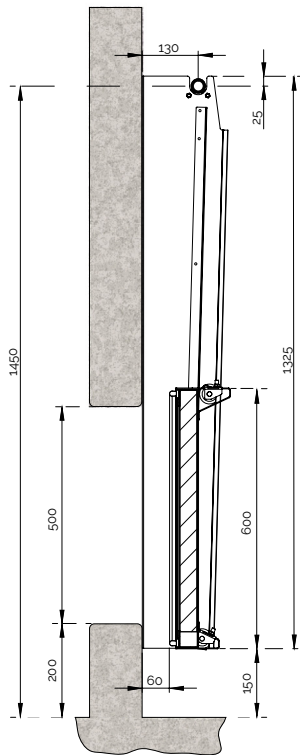

ULK plus

ULK eco

ULK plus

technische informatie

ULK eco

- ✓ Hoge kwaliteit staal en aluminium
- ✓ Luik afmetingen tot 5m (B) x 2m (H)
- ✓ Maatwerk luikoplossingen mogelijk
- ✓ Geleiding d.m.v. wielhouders en loopwielen
- 🐔 Pikbestendig
- 🌀 Lucht en stofdicht d.m.v. rubbers
- 📦 Lichtgewicht product (montage)
- 💧 Water bestendige materialen
- 🌡️ Geïsoleerde luiken d.m.v. sandwich

- ✓ Luik breedtes tot 2,5 meter mogelijk
- ✓ Standaard gathoogte 0,5m
- ✓ Geleiding d.m.v. RVS304 pennen
- € Uitstekende prijs-kwaliteit verhouding door eenvoudige bouwwijze
- 🐔 Pikbestendig
- 🌀 Lucht en stofdicht d.m.v. rubbers
- 📦 Lichtgewicht product (montage)
- 💧 Water bestendige materialen
- 🌡️ Geïsoleerde luiken d.m.v. sandwich

ULK plus | eco

technische informatie

zijaanzicht ULK plus

ULK plus

ULK plus +60

zijaanzicht ULK eco

Onderdelen ULK plus

- A. aandrijfbuis elektr. verzinkt
- B. zijgeleiding sendz. verzinkt staal
- C. hijskabel
- D. loopwiel
- E. sandwich paneel 40mm
- F. rubber afsluiting (binnenzijde)
- G. aluminium lijst
- H. loopwielhouders